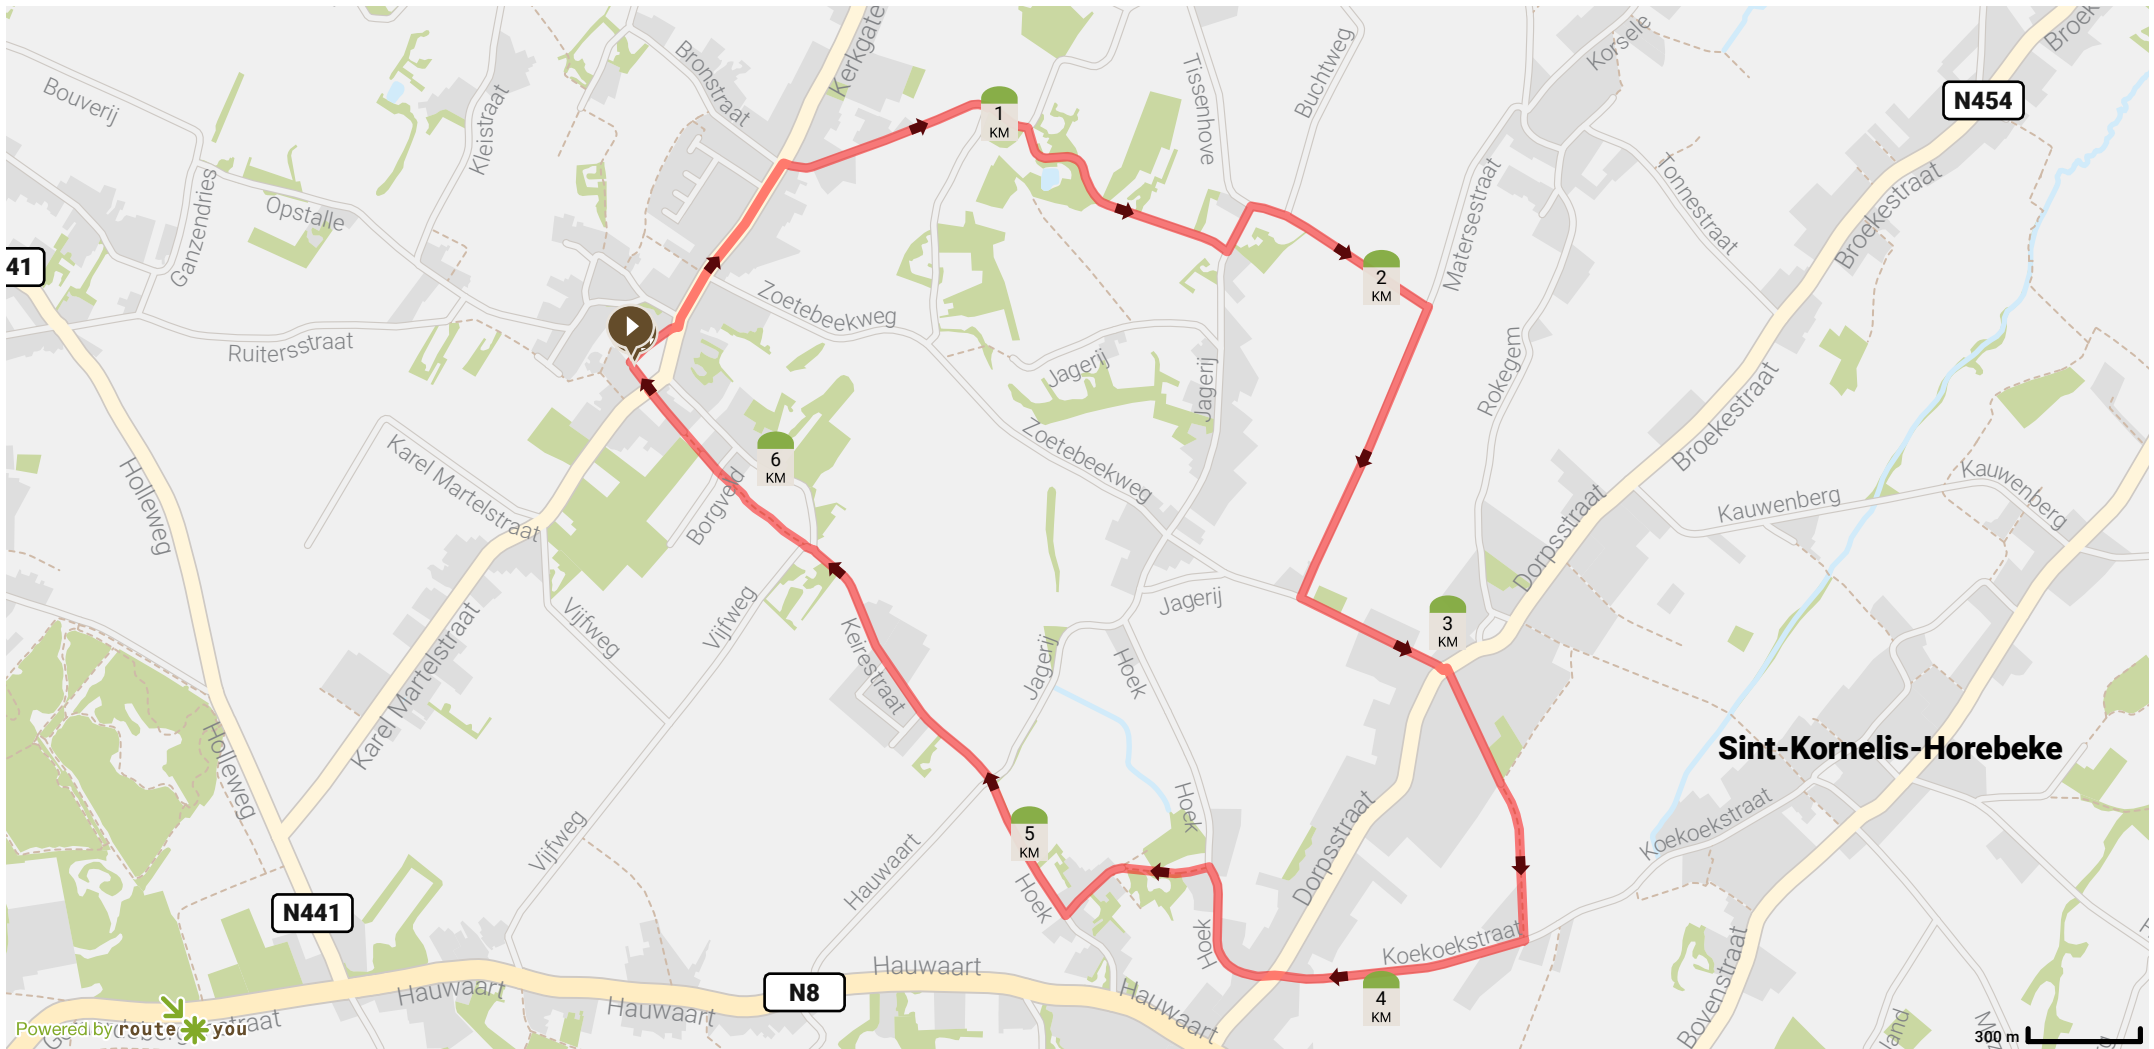

  **ABrun\_2019\_6km**

-  Lengte: 6.32 km
-  Stijging: 50 m
-  Moeilijkheidsgraad: 4/10

Powered by  routeyou