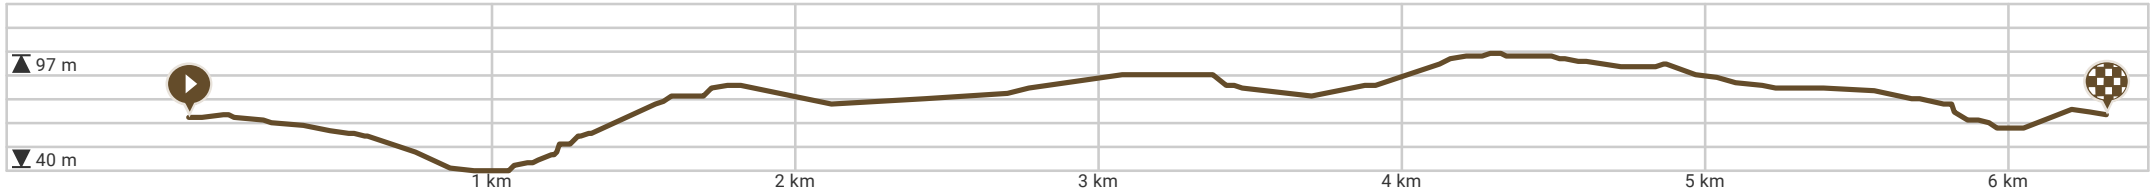

  **ABrun\_2019\_6km**

-  Lengte: 6.32 km
-  Stijging: 50 m
-  Moeilijkheidsgraad: 4/10

Powered by  routeyou