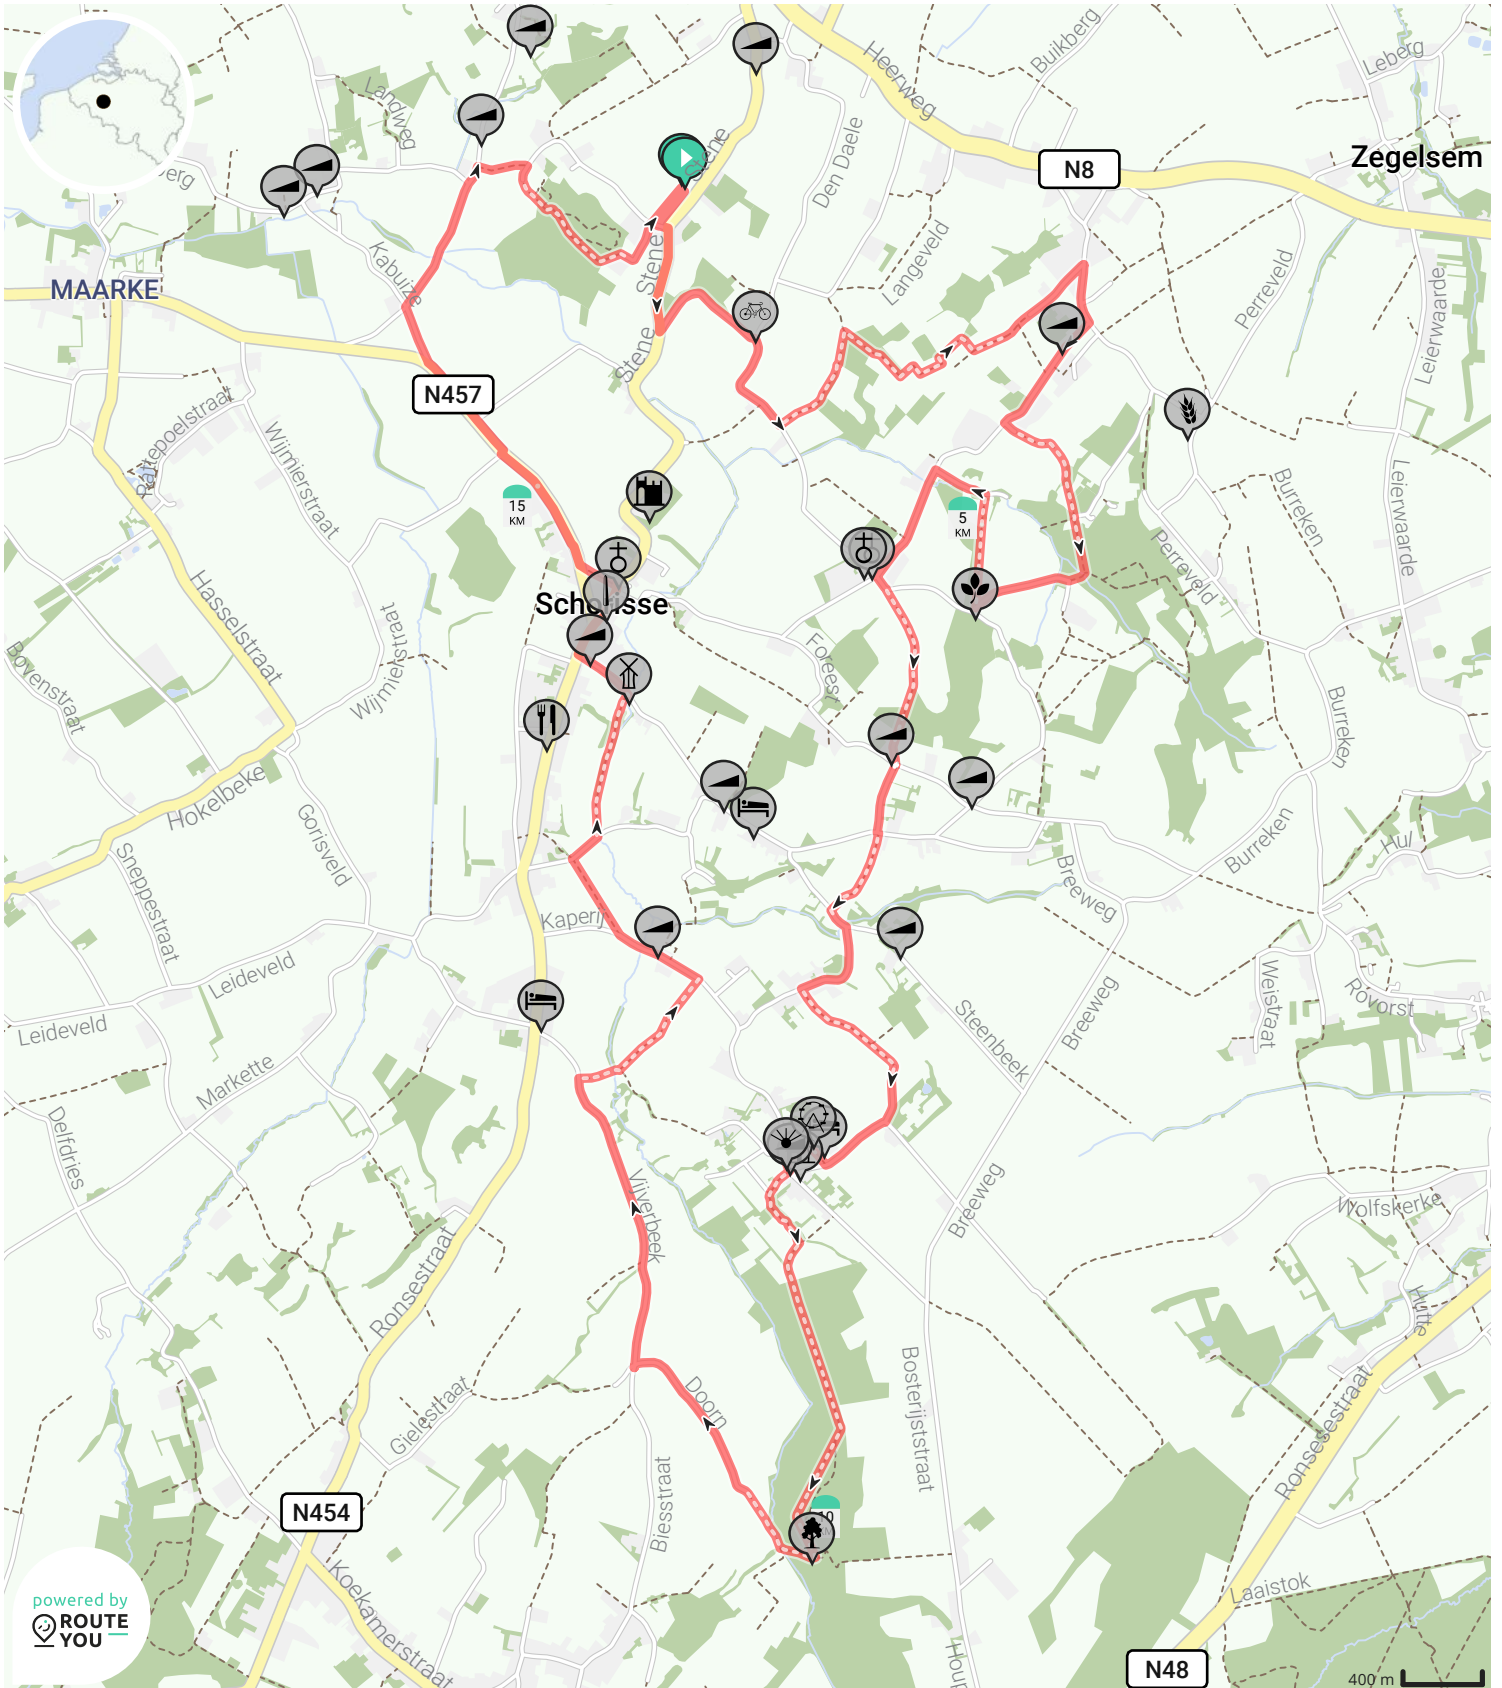

ABrun_2022_18km

Bekijk op mobiel

Door krisiken

- Lengte: 17.4 km
- Stijging: 256 m
- Moeilijkheidsgraad: 9/10

- Stene, 9667 Sint-Maria-Horebeke, België
- Stene, 9667 Sint-Maria-Horebeke, België

powered by ROUTE YOU