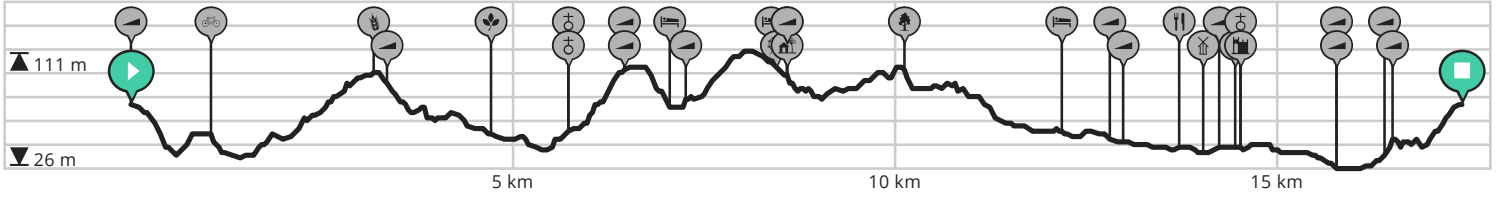

ABrun_2022_18km

Bekijk op mobiel

Door krisiken

- Lengte: 17.4 km
- Stijging: 256 m
- Moeilijkheidsgraad: 9/10

- Stene, 9667 Sint-Maria-Horebeke, België
- Stene, 9667 Sint-Maria-Horebeke, België

powered by ROUTE YOU